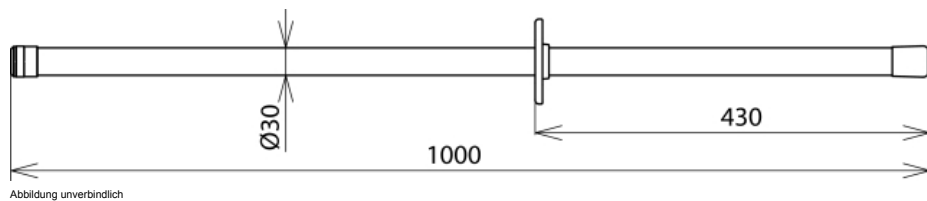

ES SK 1000 (761 010)

Abbildung unverbindlich

Typ	ES SK 1000
Art.-Nr.	761 010
Gesamtlänge (l _G)	1000 mm
Länge Handhabe (l _H)	430 mm
Höchstzulässige Kopflast	35 kg
Gewicht	980 g
Zolltarifnummer	85389099
GTIN (EAN)	4013364000155
VPE	1 Stk.