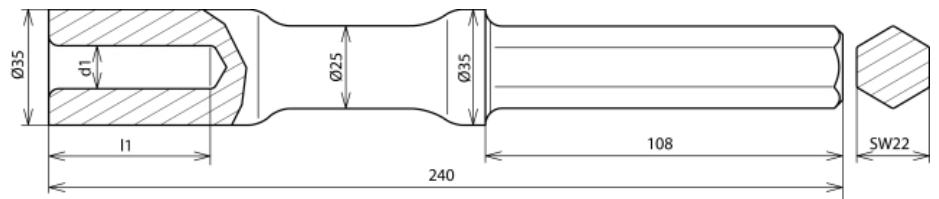

(620 007)

Abbildung unverbindlich

Art.-Nr.	620 007
Typ	Cobra Combi, Cobra Standard
Aufnahme	sechskant SW22x108 mm
Werkstoff	St/blank
Bohrung (d1 x l1)	13x50 mm
Länge	240 mm
Gewicht	1,08 kg
Zolltarifnummer	82079091
GTIN (EAN)	4013364027084
VPE	1 Stk.