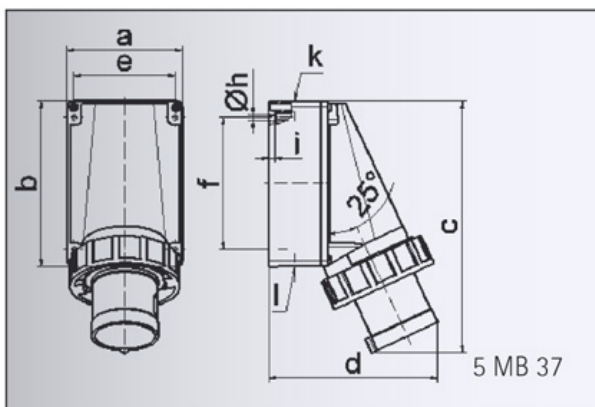

Datenblatt

Bestell-Nr.: 24035

Wandgerätestecker GT

EAN/Stück	4024941240352
Ampere	63A
Polzahl	4p (3P+PE)
Uhrzeitstellung	6h
Spannung	380 bis 415V
Frequenz	50 und 60Hz
Schutzart	IP67
Kennfarbe	rot RAL 3000
Anschlußtechnik	Schraubklemmen als Buchsenklemmen
Kontakt	Kontaktträger aus Polyamid, die Kontakte sind Messing vernickelt
Gewicht/Stück	0,990 kg
Verpackungseinheit	5 Stück
Gehäusematerial	Polycarbonat

Ampere	63	63	63
Polzahl	3	4	5
a	118,0	118,0	118,0
b	170,0	170,0	170,0
c	259,0	259,0	259,0
d	174,0	174,0	174,0
e	104,0	104,0	104,0
f	136,0	136,0	136,0
h ø	6,1	6,1	6,1
i	6,0	6,0	6,0
k	M 40	M 40	M 40
l	M 32/32	M 32/32	M 32/32
Leiter mm ² min	6	6	6
Leiter mm ² max	16	16	16