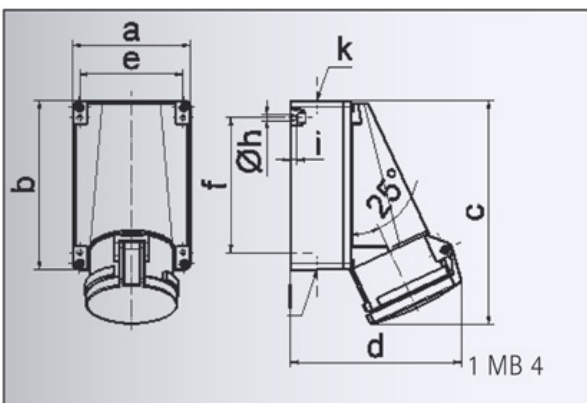

Datenblatt

Bestell-Nr.: 1127

Wandsteckdose

EAN/Stück	4024941011273
Ampere	63A
Polzahl	4p (3P+PE)
Uhrzeitstellung	6h
Spannung	380 bis 415V
Frequenz	50 und 60Hz
Schutzart	IP44
Kennfarbe	rot RAL 3000
Anschlußtechnik	Schraubklemmen als Rahmenklemmen mit Kontex-Kontakt
Kontakt	Kontaktträger aus Polyamid, die Kontakte sind Messing vernickelt
Gewicht/Stück	0,795 kg
Verpackungseinheit	5 Stück
Gehäusematerial	Polycarbonat

Ampere	63	63	63
Polzahl	3	4	5
a	118,0	118,0	118,0
b	170,0	170,0	170,0
c	223,0	223,0	223,0
d	168,0	168,0	168,0
e	104,0	104,0	104,0
f	136,0	136,0	136,0
h ø	6,1	6,1	6,1
i	6,0	6,0	6,0
k	M 40	M 40	M 40
l	M 32/32	M 32/32	M 32/32
Leiter mm ² min	6	6	6
Leiter mm ² max	25	25	25