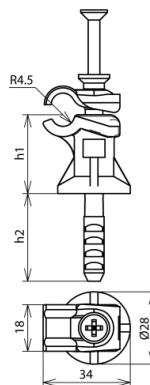

(250 007)

Abbildung unverbindlich

Art.-Nr.	250 007
Werkstoff Überleger	Cu
Werkstoff Unterteil	Kunststoff
Bauhöhe Unterteil	30 mm
Leitungshalter Aufnahme Rd	6-10 mm
Farbe Leitungshalter	braun
Schlagdübel	75/30 mm
Gewicht	29 g
Zolltarifnummer	85389099
GTIN (EAN)	4013364023895
VPE	50 Stk.