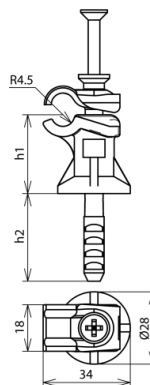

(250 001)

Abbildung unverbindlich

| Art.-Nr. | 250 001 |
|----------------------------|---------------|
| Werkstoff Überleger | NIRO |
| Werkstoff Unterteil | Kunststoff |
| Bauhöhe Unterteil | 30 mm |
| Leitungshalter Aufnahme Rd | 6-10 mm |
| Farbe Leitungshalter | grau |
| Schlagdübel | 75/30 mm |
| Gewicht | 29 g |
| Zolltarifnummer | 85389099 |
| GTIN (EAN) | 4013364023888 |
| VPE | 50 Stk. |