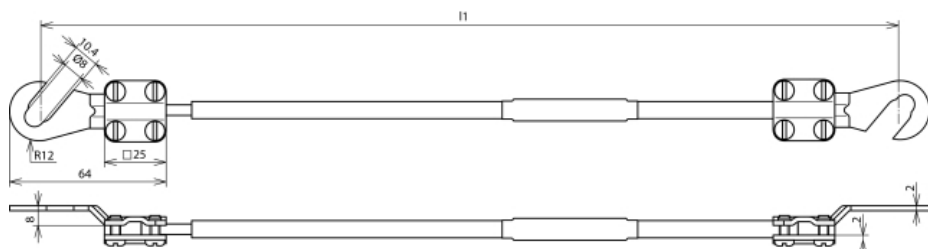

(416 150)

Abbildung unverbindlich

Art.-Nr.	416 150
Leitungsquerschnitt	16 mm ²
Leitungslänge (l1)	15,05 m
Kabelschuh offen	2xM8/M10
Farbe	schwarz
Gewicht	3,01 kg
Zolltarifnummer	85369010
Militärische Bezeichnung	VG 96927 T011 A079
Versorgungs-Nr.	6150-12-161-4273
GTIN (EAN)	4013364028777
VPE	1 Stk.

Änderungen in Form und Technik, bei Maßen, Gewichten und Werkstoffen behalten wir uns im Sinne des Fortschrittes der Technik vor. Die Abbildungen sind unverbindlich.

Sollen die Produkte gemäß den Vorgaben in den VG-Normen verpackt werden, muss dies bei der Bestellung explizit angegeben werden.