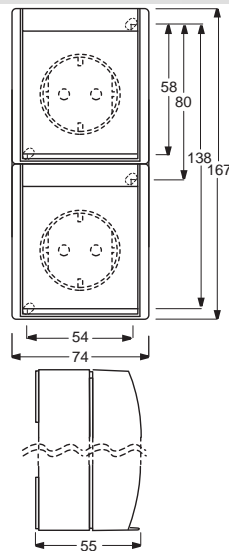

Abmessungen

Wippschalter mit Bohrmaßen
SCHUKO® Steckdosen 2-fach waagrecht mit Bohrmaßen

SCHUKO® Steckdosen 2-fach senkrecht
mit Bohrmaßen

Technische Daten

Material:	Abdeckungen Thermoplast (PP), bruchfest, UV-beständig, witterungsbeständig, PVC- silikon- und halogenfrei
Montage:	Schnelle Montage durch Pozi-Drive-Schraube (+/-) PZ 1 aus rostfreiem Edelstahl
Schutzklasse:	IP 44
Zubehör:	Diverse Beschriftungsbögen, auch mit Symbolen; Farblich passende Kanaleinführung
Beschriftbar:	Alle Produkte sind optional beschriftbar
Kanaladaption:	Die Kanalmaße 15 x 15 mm sowie 30 x 15 mm können bündig und sauber verbunden werden

Die Beschriftungsfelder der Schalter und Taster sind optional mittels LED und Lichtleiter großflächig beleuchtbar

Anschlussraum: Leichtes Durchschleifen der Leiter unter dem Sockel;
Großer Anschlussraum auch bei 5 x 2, mm²