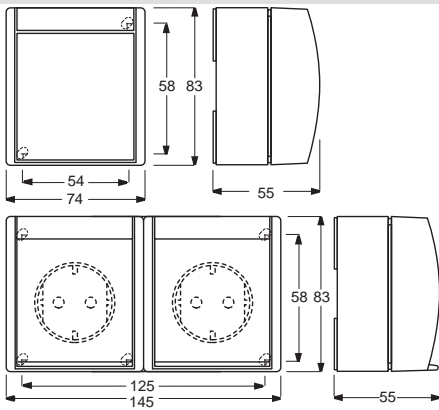

Installationsfreundliche Einführungsschieber, Steckklemmen und Deckelschrauben mit Schnellgewinde erleichtern zusätzlich die Montage.

Unebenheiten der Untergründe, z.B. bei Rauputz, Sichtmauerwerk oder Beton werden durch die diagonal angeordneten Befestigungsschrauben sauber und fachgerecht ausgeglichen.

Abmessungen

Wippschalter mit Bohrmaßen
SCHUKO® Steckdosen 2-fach waagrecht mit Bohrmaßen

SCHUKO® Steckdosen 2-fach senkrecht
mit Bohrmaßen

Technische Daten

Material:	Abdeckungen Thermoplast (PP), bruchfest, UV-beständig, witterungsbeständig, PVC- silikon- und halogenfrei
Montage:	Schnelle Montage durch Pozi-Drive-Schraube (+/-) PZ 1 aus rostfreiem Edelstahl
Schutzklasse:	IP 44
Zubehör:	Diverse Beschriftungsbögen, auch mit Symbolen; Farblich passende Kanaleinführung
Beschriftbar:	Alle Produkte sind optional beschriftbar
Kanaladaption:	Die Kanalmaße 15 x 15 mm sowie 30 x 15 mm können bündig und sauber verbunden werden

Die Beschriftungsfelder der Schalter und Taster sind optional mittels LED und Lichtleiter großflächig beleuchtbar

Anschlussraum: Leichtes Durchschleifen der Leiter unter dem Sockel;
Großer Anschlussraum auch bei 5 x 2, mm²