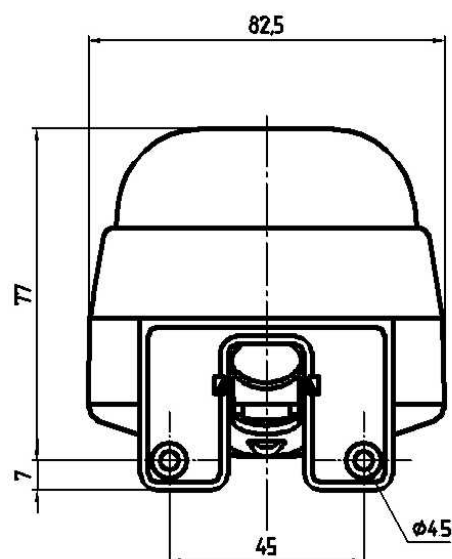

585 000 6X

(vorläufiges techn. Datenblatt)
(provisional technical data sheet)

WERMA Signaltechnik
GmbH + Co. KG
Dürbheimer Straße 15
78604 Rietheim-Weilheim
Phone +49(0)7424 9557-0
Fax +49(0)7424 9557-44
info@werma.de

Elektrische Daten:

electrical specification

Einschaltstrom: <1A (115/230V)
starting current <1,5A (48V)
Stromaufnahme: $I_{eff} = < 70mA$
current consumption
Tonfrequenz: ca.110Hz
tone frequency ca. 110 Hz
Lautstärke: 98 dB(A) / 1m
volume
Tonart: Dauerton
tone type continuous tone
Einschaltdauer: 100 % ED
duty cycle 100 %
Lebensdauer: > 5.000h
life duration

Bestell-Nr.:

order no.:

585 000 66 48 V AC (< 50V)
585 000 67 115 V AC
585 000 68 230 V AC

Mechanische Daten:

mechanical specification

Material Gehäuse: PC, PC/ABS, grau
housing material PC, PC/ABS, grey
Gewicht ca.: 135g
weight approx.
Temperatur: -20° ... +50 °C
temperature
Schutzart: IP65 in montiertem Zustand
protection rating IP65 when mounted
Einbaulage: Schallöffnung nach unten
installation position sound exit facing downwards
Kabelabgang: Membrantülle bis Ø 9 mm
cable outlet Membrane grommet up to Ø 9 mm
Befestigung: Winkelmontage
fixing Bracket mounting
Anschluss: Schraubklemme mit
connection Drahtschutz bis 1,5 mm²
Screwable connection with wire protection up to 1,5mm²

Vorschriften:

regulations

Die zutreffenden EG-Richtlinien werden erfüllt
conforms to current EU regulations

Hinweis: Alle Angaben beziehen sich auf U_{Nenn} und Raumtemperatur!

Note: All electrical and life duration specifications refer to U_{Nenn} and room temperature!

	Gezeichnet <i>drawn up</i>	Geprüft <i>checked</i>	Freigegeben <i>released</i>	Datenblatt-Nr. <i>data sheet no.</i>
Name <i>name</i>	E. Jennert-Berndt	Ma. Möller	C. Höhler	312585001
Datum <i>date</i>	22.04.2010	22.04.2010	23.04.2010	Seite 1 v. 1 <i>page 1 of 1</i>