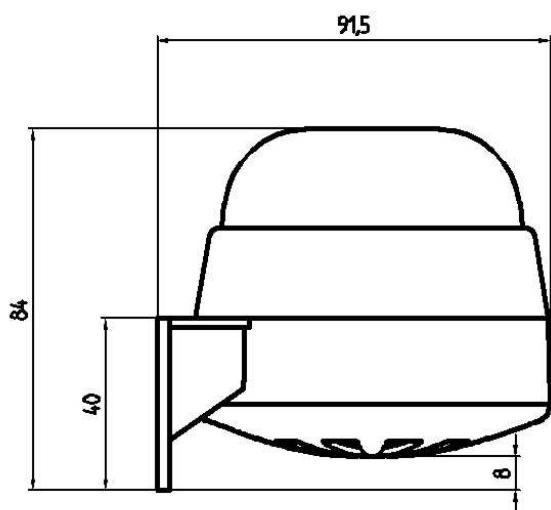

585 000 6X

(vorläufiges techn. Datenblatt)
(provisional technical data sheet)

WERMA Signaltechnik
GmbH + Co. KG
Dürbheimer Straße 15
78604 Rietheim-Weilheim
Phone +49(0)7424 9557-0
Fax +49(0)7424 9557-44
info@werma.de

Elektrische Daten:

electrical specification

Einschaltstrom: <1A (115/230V)
starting current <1,5A (48V)
Stromaufnahme: $I_{eff} = < 70mA$
current consumption
Tonfrequenz: ca.110Hz
tone frequency ca. 110 Hz
Lautstärke: 98 dB(A) / 1m
volume
Tonart: Dauerton
tone type continuous tone
Einschaltdauer: 100 % ED
duty cycle 100 %
Lebensdauer: > 5.000h
life duration

Bestell-Nr.:

order no.:

585 000 66 48 V AC (< 50V)
585 000 67 115 V AC
585 000 68 230 V AC

Mechanische Daten:

mechanical specification

Material Gehäuse: PC, PC/ABS, grau
housing material PC, PC/ABS, grey
Gewicht ca.: 135g
weight approx.
Temperatur: -20° ... +50 °C
temperature
Schutzart: IP65 in montiertem Zustand
protection rating IP65 when mounted
Einbaulage: Schallöffnung nach unten
installation position sound exit facing downwards
Kabelabgang: Membrantülle bis Ø 9 mm
cable outlet Membrane grommet up to Ø 9 mm
Befestigung: Winkelmontage
fixing Bracket mounting
Anschluss: Schraubklemme mit
connection Drahtschutz bis 1,5 mm²
Screwable connection with wire protection up to 1,5mm²

Vorschriften:

regulations

Die zutreffenden EG-Richtlinien werden erfüllt
conforms to current EU regulations

Hinweis: Alle Angaben beziehen sich auf U_{Nenn} und Raumtemperatur!

Note: All electrical and life duration specifications refer to U_{Nenn} and room temperature!

	Gezeichnet <i>drawn up</i>	Geprüft <i>checked</i>	Freigegeben <i>released</i>	Datenblatt-Nr. <i>data sheet no.</i>
Name <i>name</i>	E. Jennert-Berndt	Ma. Möller	C. Höhler	312585001
Datum <i>date</i>	22.04.2010	22.04.2010	23.04.2010	Seite 1 v. 1 <i>page 1 of 1</i>