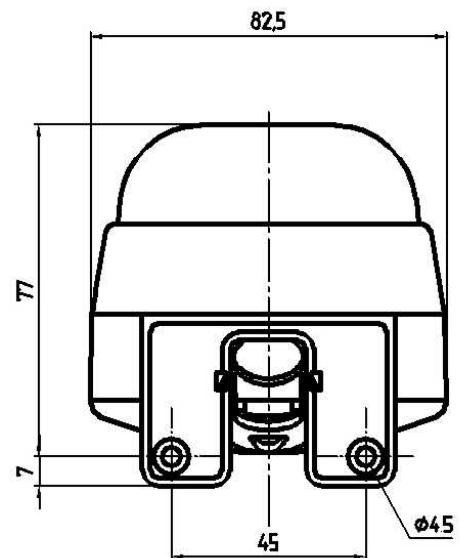

Elektrische Daten:

electrical specification

Betriebsspannung: $U_{\text{nenn}} = 24\text{VAC/DC}$
operating voltage 230VAC
Einschaltstrom: $< 0,5\text{A}$ bei 24V
starting current $< 0,5\text{A}$ at 24V
Stromaufnahme: $I_{\text{eff}} = < 15\text{mA} / 24\text{V}$
current consumption $< 25\text{mA} / 230\text{V}$
Lautstärke: 92 dB(A) / 1m / 2.3kHz
volume
Tonfrequenz: 2,3kHz
tone frequency
Tonart: Dauerton oder Pulston
tone type einstellbar
continuous or pulse tone adjustable
Einschaltdauer: 100 % ED
duty cycle 100 %
Lebensdauer: $> 5.000\text{h}$
life duration

Bestell-Nr.:

order no.:
128 000 75 24 V AC/DC
128 000 68 115 ... 230 V AC

Mechanische Daten:

mechanical specification

Material Gehäuse: Polycarbonat, schwarz
housing material Polycarbonate, black
Einbaulage: stehend
installation position standing
Kabelabgang: Membrantülle bis $\varnothing 9$ mm
cable outlet Membrane grommet up to $\varnothing 9$ mm
Masse ca.: 90g
weight approx.
Temperatur: $-20^\circ \dots +50^\circ \text{C}$
temperature
Schutzart: IP65 in montiertem Zustand
protection rating IP65 when mounted
Befestigung: Bodenmontage
fixing Surface mounting
Anschluss: Schraubklemme mit Drahtschutz
connection bis 1,5 mm²
Screwable connection with wire protection up to 1,5mm²

Vorschriften:

regulations Die zutreffenden EG-Richtlinien werden erfüllt
conforms to current EU regulations

Hinweis: Alle Angaben beziehen sich auf U_{nenn} und Raumtemperatur!
Note: All electrical and life duration specifications refer to U_{nenn} and room temperature!

	Gezeichnet <i>drawn up</i>	Geprüft <i>checked</i>	Freigegeben <i>released</i>	Datenblatt-Nr. <i>data sheet no.</i> 312128001
Name <i>name</i>	E. Jennert-Berndt	R. Mordau	C. Höhler	
Datum <i>date</i>	14.09.2007	14.09.2007	14.09.2007	Seite 1 v. 1 <i>page 1 of 1</i>