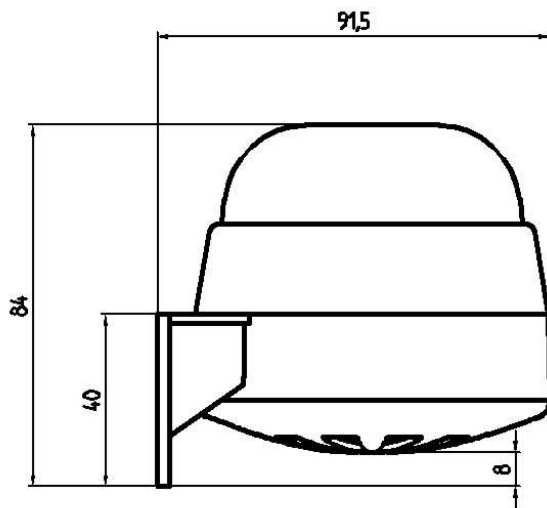

Elektrische Daten:

electrical specification

Betriebsspannung: $U_{\text{nenn}} = 24\text{VAC/DC}$
operating voltage 230VAC
Einschaltstrom: $< 0,5\text{A}$ bei 24V
starting current $< 0,5\text{A}$ at 24V
Stromaufnahme: $I_{\text{eff}} = < 15\text{mA} / 24\text{V}$
current consumption $< 25\text{mA} / 230\text{V}$
Lautstärke: 92 dB(A) / 1m / 2.3kHz
volume
Tonfrequenz: 2,3kHz
tone frequency
Tonart: Dauerton oder Pulston
tone type einstellbar
continuous or pulse tone adjustable
Einschaltdauer: 100 % ED
duty cycle 100 %
Lebensdauer: $> 5.000\text{h}$
life duration

Bestell-Nr.:

order no.:
128 000 75 24 V AC/DC
128 000 68 115 ... 230 V AC

Mechanische Daten:

mechanical specification

Material Gehäuse: Polycarbonat, schwarz
housing material Polycarbonate, black
Einbaulage: stehend
installation position standing
Kabelabgang: Membrantülle bis $\varnothing 9$ mm
cable outlet Membrane grommet up to $\varnothing 9$ mm
Masse ca.: 90g
weight approx.
Temperatur: $-20^\circ \dots +50^\circ \text{C}$
temperature
Schutzart: IP65 in montiertem Zustand
protection rating IP65 when mounted
Befestigung: Bodenmontage
fixing Surface mounting
Anschluss: Schraubklemme mit Drahtschutz
connection bis 1,5 mm²
Screwable connection with wire protection up to 1,5mm²

Vorschriften:

regulations Die zutreffenden EG-Richtlinien werden erfüllt
conforms to current EU regulations

Hinweis: Alle Angaben beziehen sich auf U_{nenn} und Raumtemperatur!
Note: All electrical and life duration specifications refer to U_{nenn} and room temperature!

	Gezeichnet <i>drawn up</i>	Geprüft <i>checked</i>	Freigegeben <i>released</i>	Datenblatt-Nr. <i>data sheet no.</i> 312128001
Name <i>name</i>	E. Jennert-Berndt	R. Mordau	C. Höhler	
Datum <i>date</i>	14.09.2007	14.09.2007	14.09.2007	Seite 1 v. 1 <i>page 1 of 1</i>