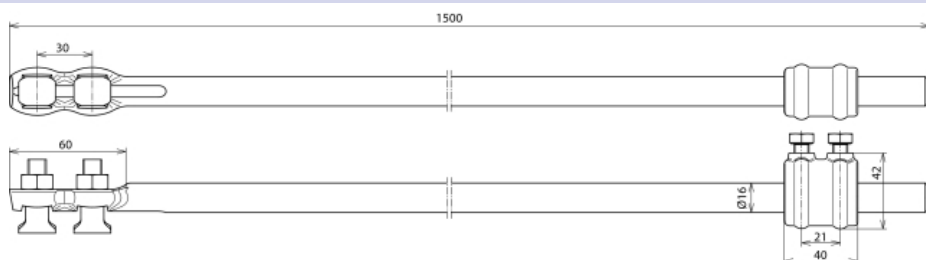

EESS 16 1500 TM 2KS7.10 STTZN (480 150)

Abbildung unverbindlich

Art.-Nr.	480 150
Werkstoff	St/tZn
Normenbezug	DIN EN 62561-(1+2)
Durchmesser Ø	16 mm
Länge	1500 mm
Anschluss KS-Schraube Rd	7-10 mm
Anschluss Muffe Rd / Rd	7-10 / 16 mm
Gewicht	2,58 kg
Zolltarifnummer	85389099
GTIN (EAN)	4013364019591
VPE	1 Stk.