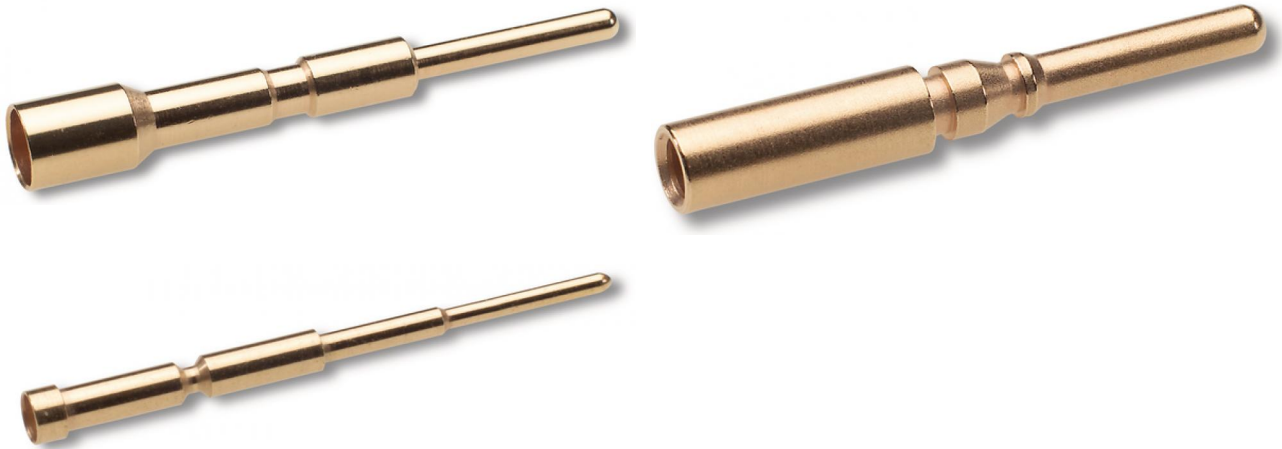

U.I. Lapp GmbH	DATENBLATT	LAPP GROUP
	EPIC® LS1 Stiftkontakte	74034000 13.11.2013

Produkt Management	Dokument: EPIC® LS1 Stiftkontakte	2 / 2