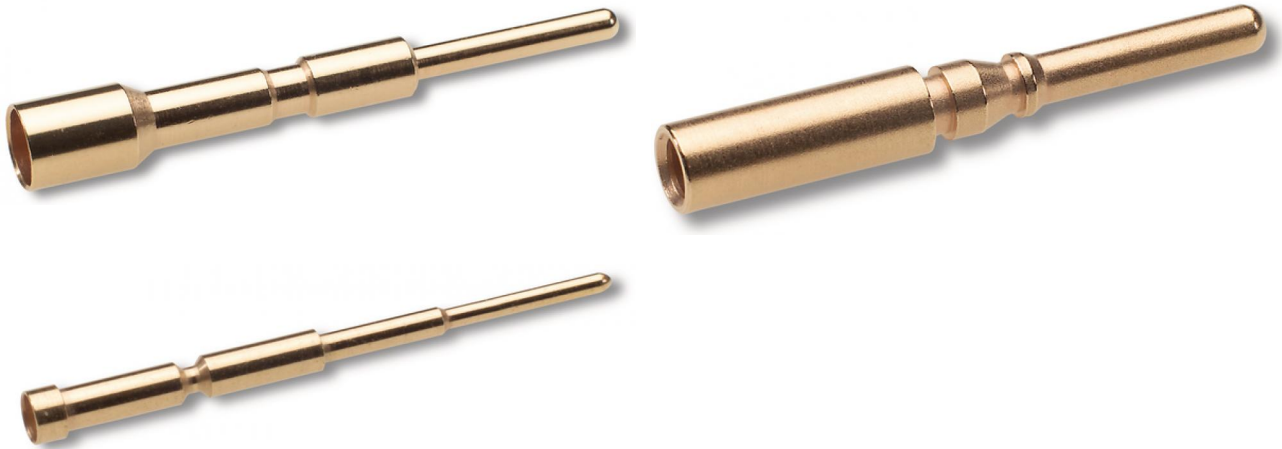

U.I. Lapp GmbH	DATENBLATT	LAPP GROUP
	EPIC® LS1 Stiftkontakte	74033100 13.11.2013

Produkt Management	Dokument: EPIC® LS1 Stiftkontakte	2 / 2