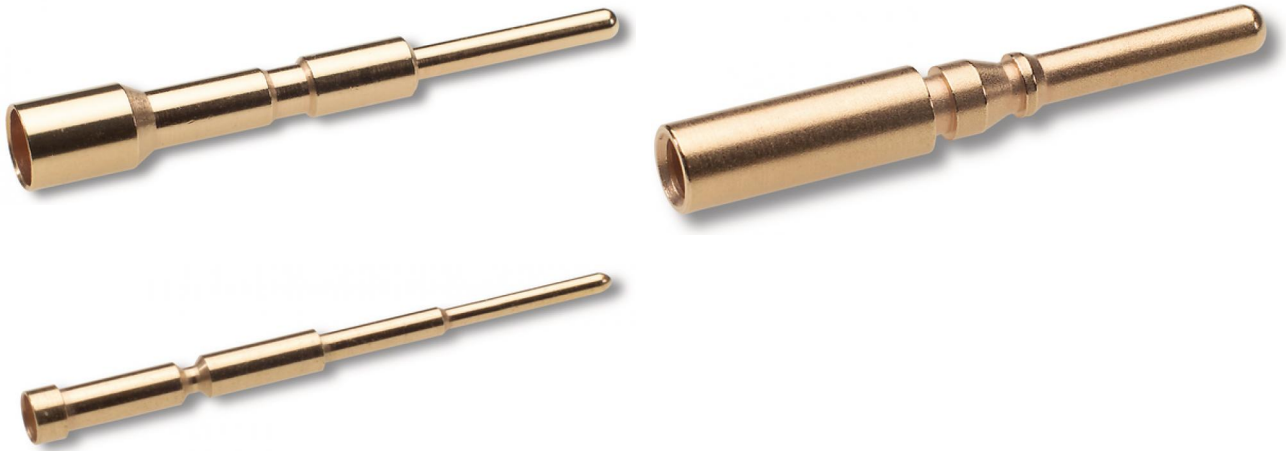

U.I. Lapp GmbH	DATENBLATT	LAPP GROUP
	EPIC® LS1 Stiftkontakte	74033001 13.11.2013

Produkt Management	Dokument: EPIC® LS1 Stiftkontakte	2 / 2