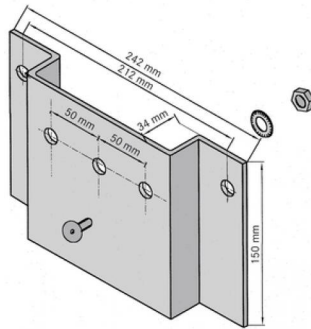

22

Produkt Management	Dokument: MP 21/22 Montageplatten	2 / 2