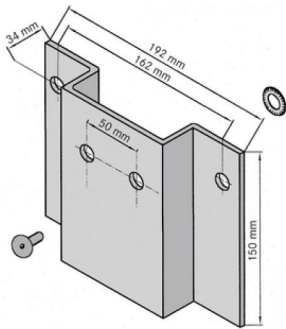

U.I. Lapp GmbH	DATENBLATT	LAPP GROUP
	MP 21/22 Montageplatten	52026063 13.11.2013

21