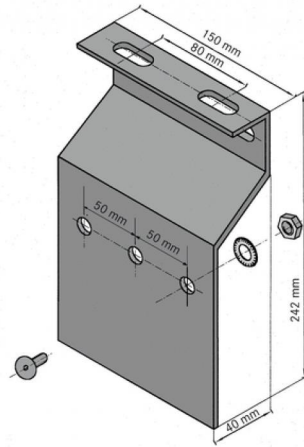

12 & 14

Produkt Management	Dokument: MP 11/13/12/14 Montageplatten	2 / 2