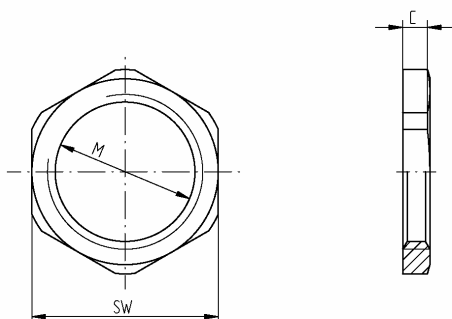

DATENBLATT	52006321
SKINDICHT® SM/SVRX	gültig ab : 23.06.2009

Die SKINDICHT® SM/SVRX ist eine Sechskant-Gegenmutter zum Befestigen von Kabelverschraubungen nach DIN 89 280.

Material: Messing

Bezeichnung	Artikel Nr.	SW	M	C
SM 24	5200 6321	30	M24x1,5	5
SM 36	5200 6401	41	M36x2	7
SM 56	5200 6461	65	M56x2	9
SM 72	5200 6491	85	M72x2	10
SM 80	5200 6531	90	M80x2	11
SM 105	5200 6541	120	M105x2	14