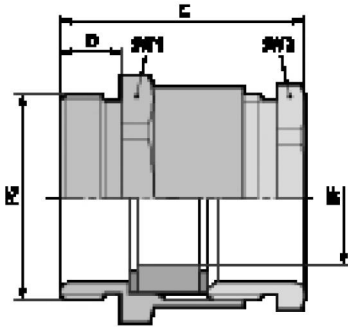

U.I. Lapp GmbH	DATENBLATT	LAPP GROUP
	SKINDICHT® SVRN	52000251 13.11.2013

Produkt Management	Dokument: SKINDICHT® SVRN	2 / 2