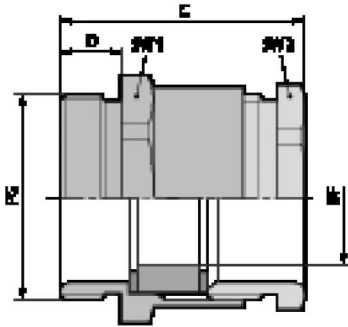

U.I. Lapp GmbH	DATENBLATT	LAPP GROUP
	SKINDICHT® SVRN	52000241 13.11.2013

Produkt Management	Dokument: SKINDICHT® SVRN	2 / 2