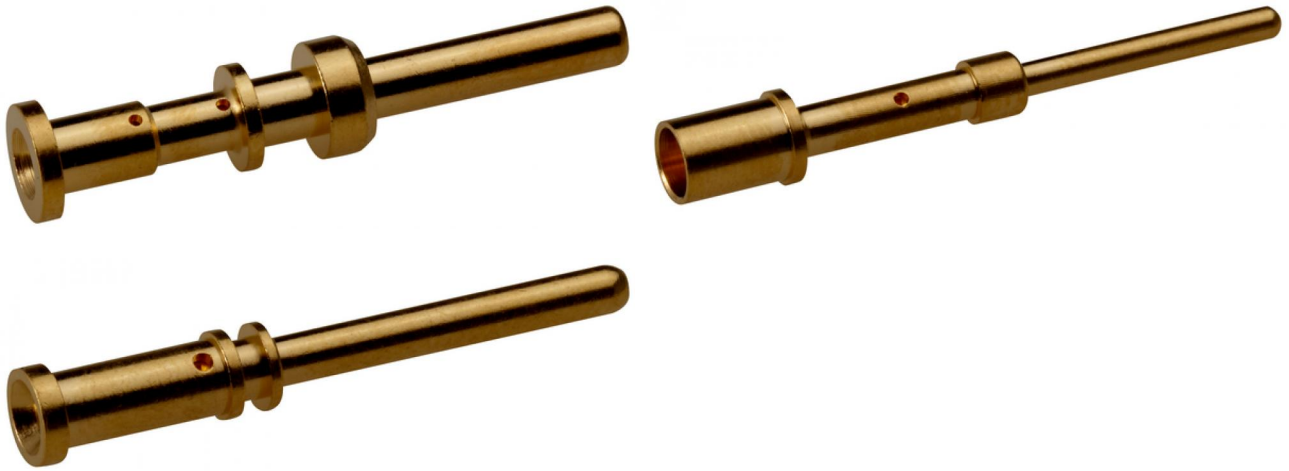

U.I. Lapp GmbH	DATENBLATT	LAPP GROUP
	EPIC® LS1.5 Stiftkontakte	44429336 13.11.2013

Produkt Management	Dokument: EPIC® LS1.5 Stiftkontakte	2 / 2