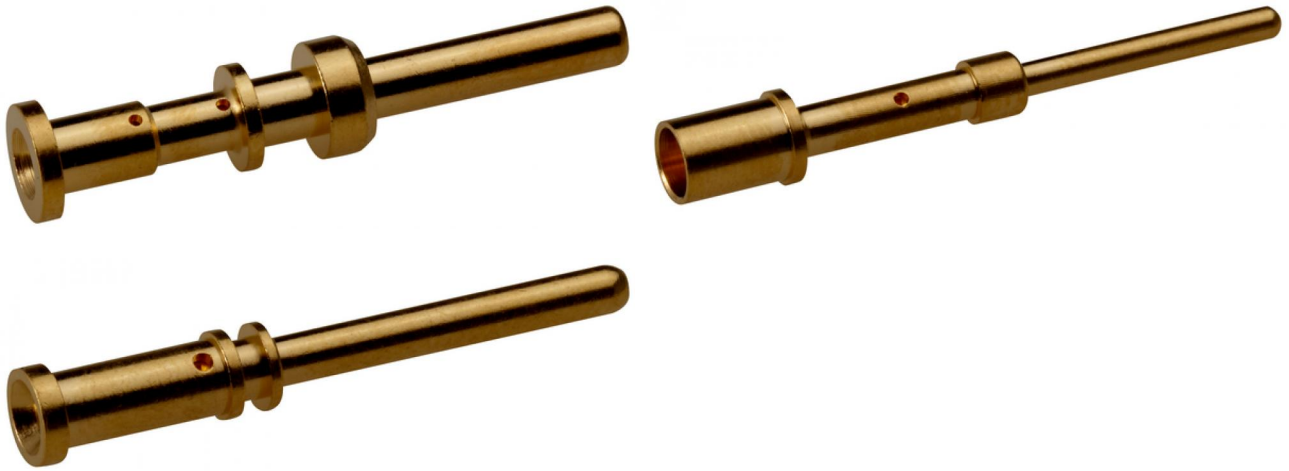

U.I. Lapp GmbH	DATENBLATT	LAPP GROUP
	EPIC® LS1.5 Stiftkontakte	44429335 13.11.2013

Produkt Management	Dokument: EPIC® LS1.5 Stiftkontakte	2 / 2