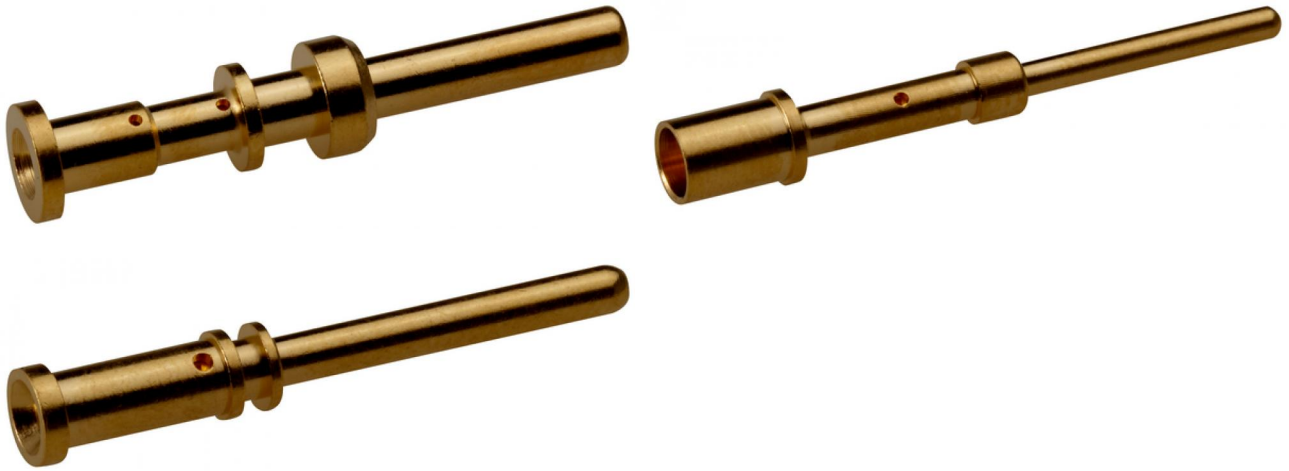

U.I. Lapp GmbH	DATENBLATT	LAPP GROUP
	EPIC® LS1.5 Stiftkontakte	44429334 13.11.2013

Produkt Management	Dokument: EPIC® LS1.5 Stiftkontakte	2 / 2