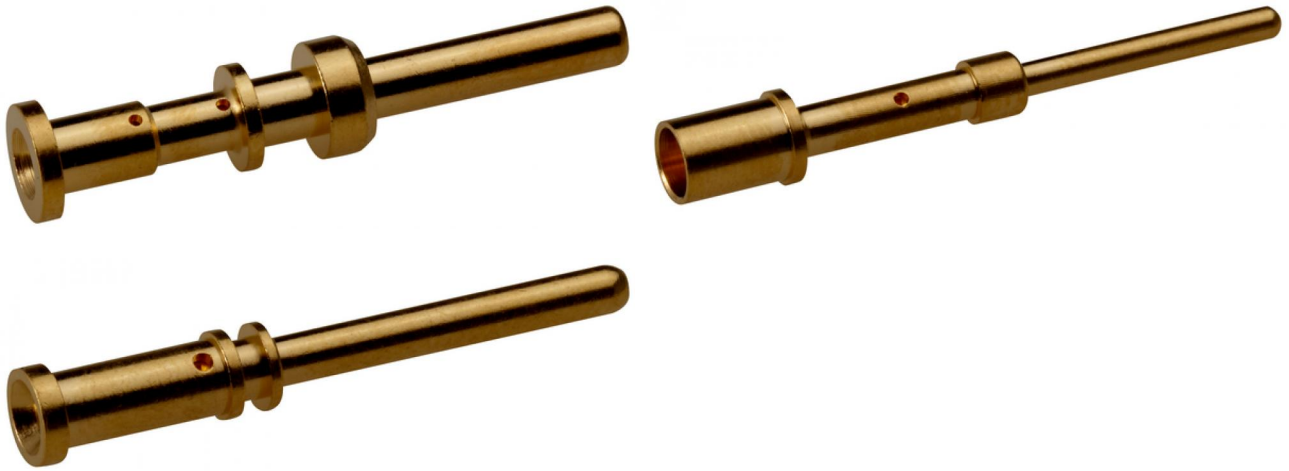

U.I. Lapp GmbH	DATENBLATT	LAPP GROUP
	EPIC® LS1.5 Stiftkontakte	44429331 13.11.2013

Produkt Management	Dokument: EPIC® LS1.5 Stiftkontakte	2 / 2