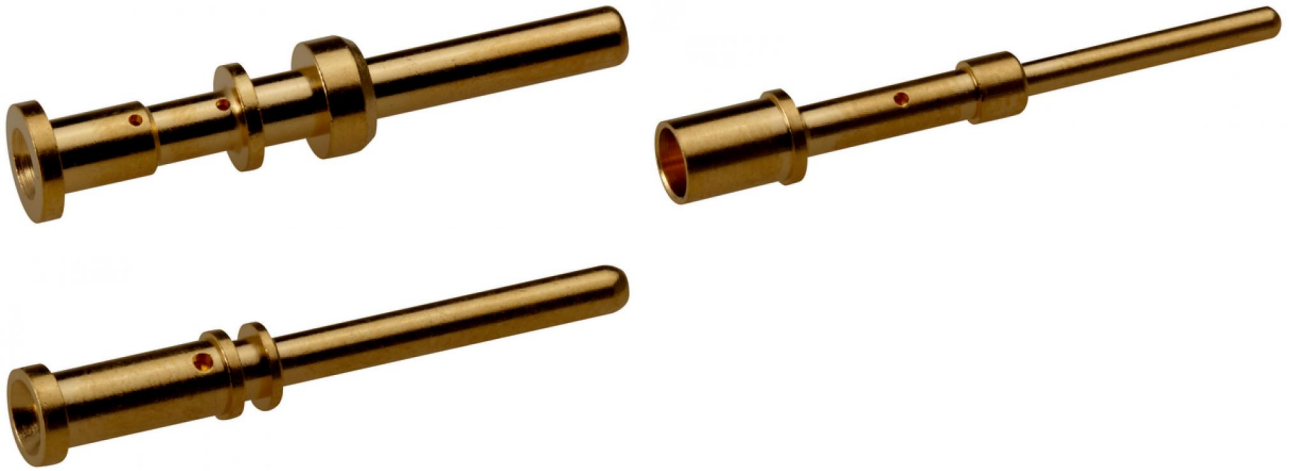

U.I. Lapp GmbH	DATENBLATT	LAPP GROUP
	EPIC® LS1.5 Stiftkontakte	44429328 13.11.2013

Produkt Management	Dokument: EPIC® LS1.5 Stiftkontakte	2 / 2