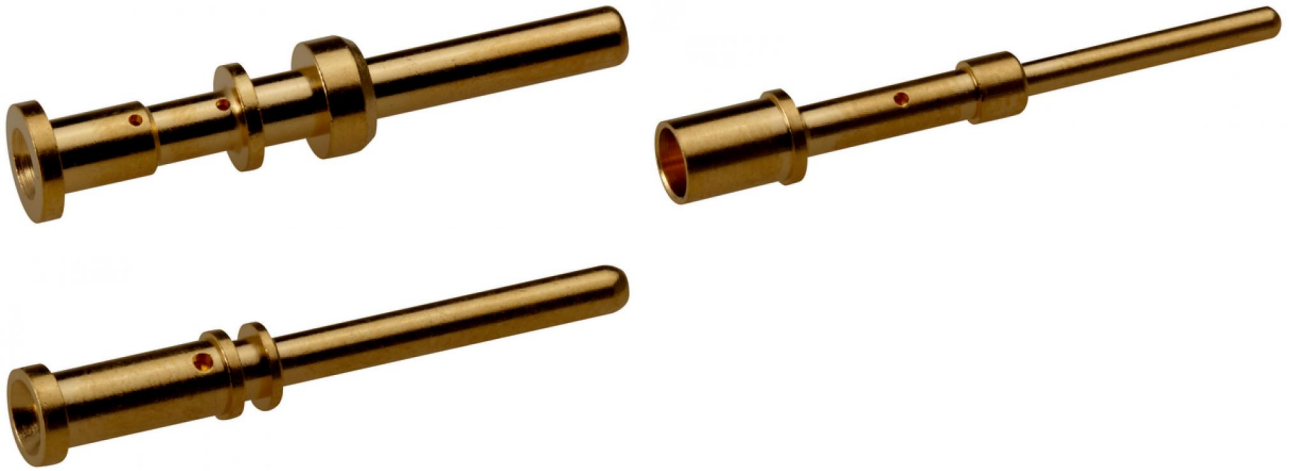

U.I. Lapp GmbH	DATENBLATT	LAPP GROUP
	EPIC® LS1.5 Stiftkontakte	44429327 13.11.2013

Produkt Management	Dokument: EPIC® LS1.5 Stiftkontakte	2 / 2