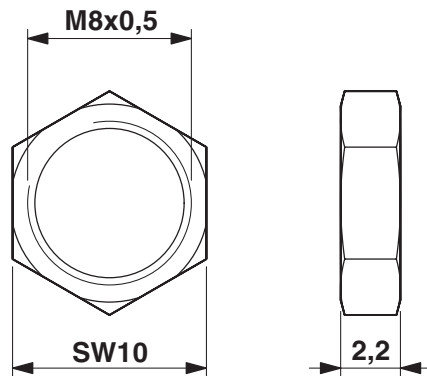

Flachmutter mit M8-Gewinde

|  |                      |       |
|--|----------------------|-------|
| Product Management<br>www.lappautomation.com | Dokument: 22260104DE | 1 / 1 |
|--|----------------------|-------|